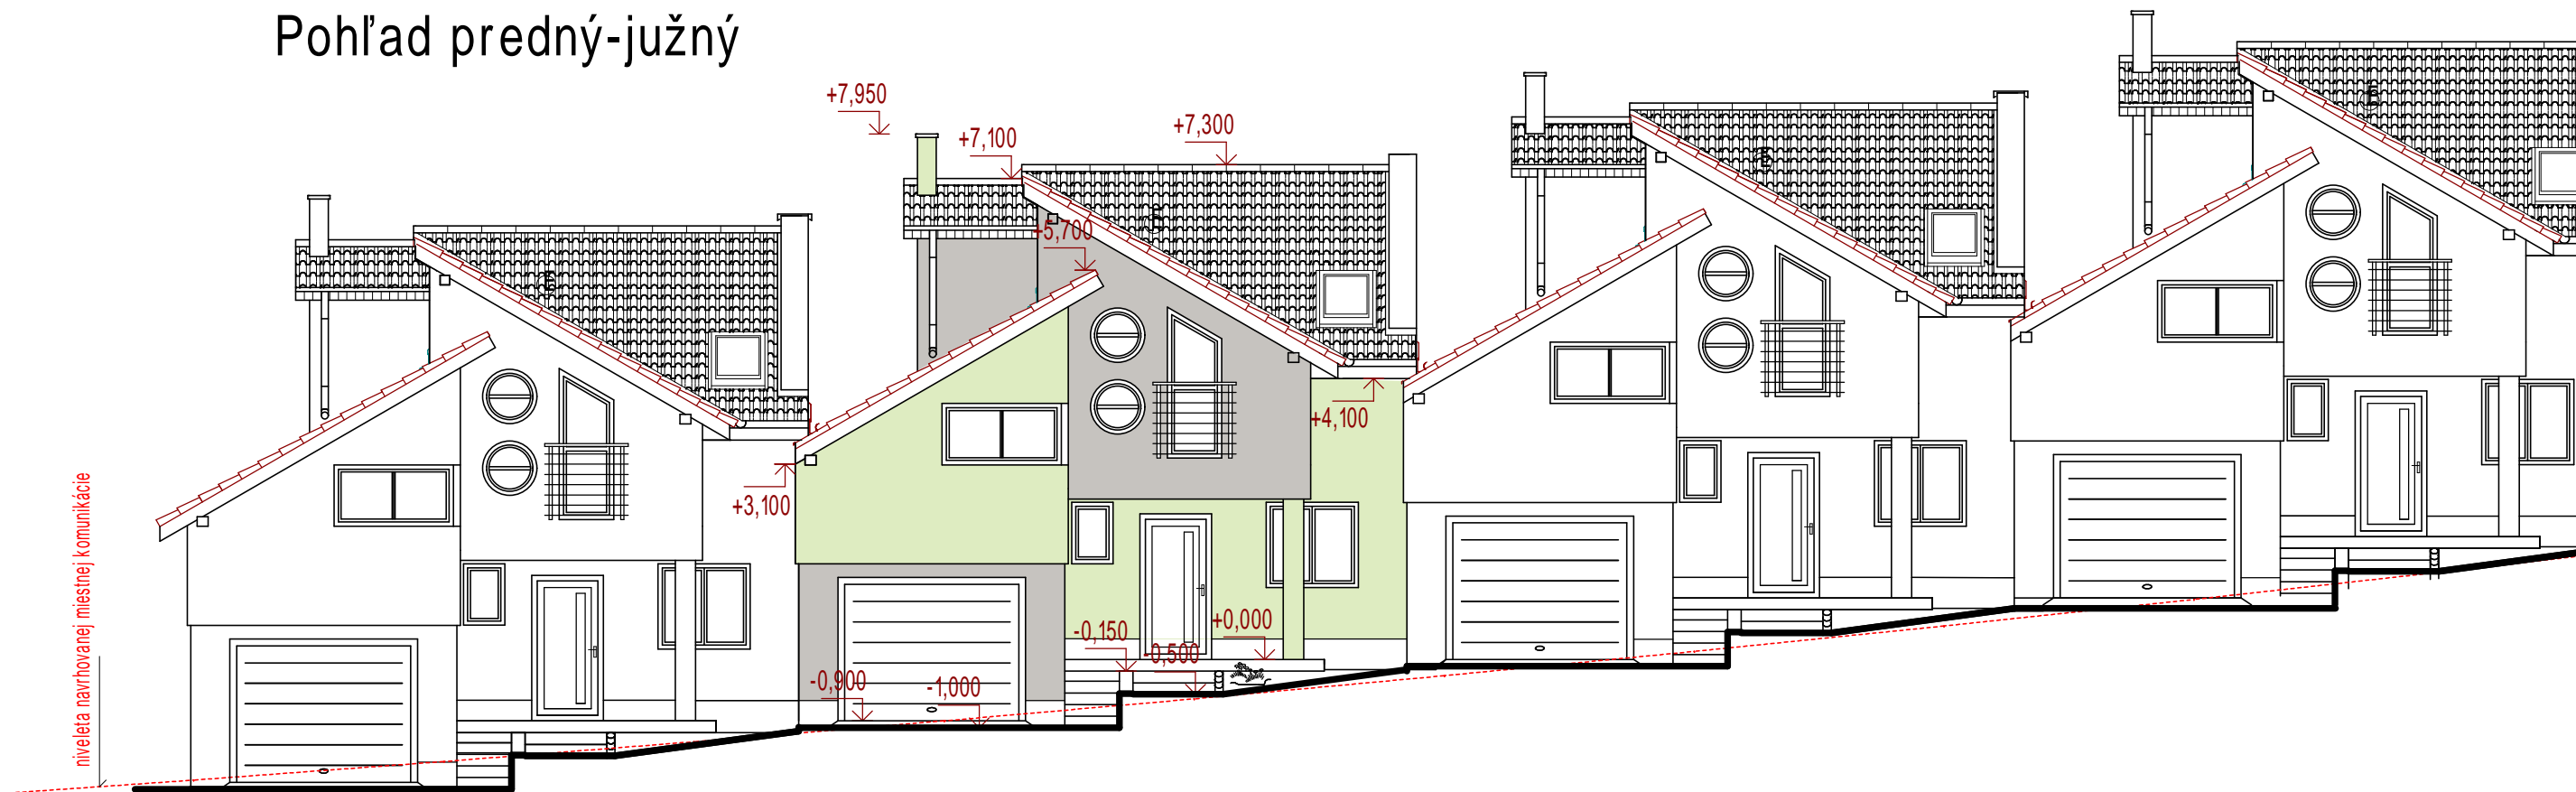

Pohľad predný-južný

Pohľad bočný-východný

LEGENDA

- fasáda-tenkovrstvá prefarbená omietka -Weber.pas, silikátová ryhovaná, 2mm
- sokel -Weber.pas marmolit
- Použitá strešná krytina TONDACH TWIST engoba, farba tehlovo červená
- Všetky klampiarske výrobky budú z lakovaného plechu, farba tehlovo červená
- Strešné okná VELUX, typ GGL M06-5ks+GGL C02-1ks
- výplne vonk.otvorov-plastové okná a dvere, farba biela

	Č. PARÉ:
INVESTOR: TINASTAV plus s.r.o, Skalica	DÁTUM: 09/2009
ADRESA: pplk.Príjušťa 1, 909 01 Skalica	
AKCIA: Výstavba 15 Rodinných domov Krivé kúty	STUPEŇ: PS-stavebné povolenie
MIESTO STAVBY: Skalica, lokalita "Krivé kúty", p.č. 11961/14 k.ú.Skalica	ZODP. PROJ.: Miroslav Šmida, DiS
SÚBOR: Stavebná časť	PROJEKTANT: Miroslav Šmida, DiS
DRUH VÝKR.: RD-typ 1, Pohľady	Č. VÝKR.: 16.
	MERÍTKO: 1:100