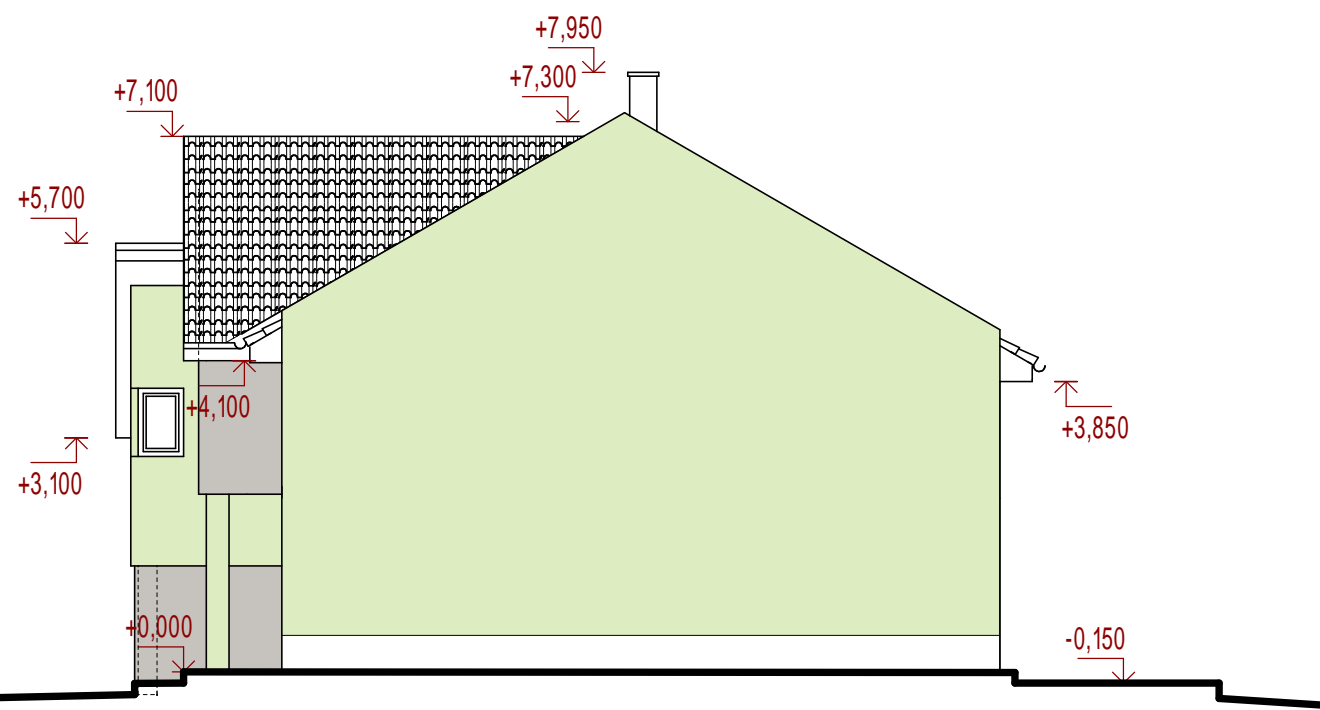

Pohľad predný-južný

Pohľad bočný-východný

LEGENDA

- fasáda-tenkovrstvá prefarbená omietka -Weber.pas, silikátová ryhovaná, 2mm
- sokel -Weber.pas marmolit
- Použitá strešná krytina TONDACH TWIST engoba, farba tehlovo červená
- Všetky klampiarske výrobky budú z lakovaného plechu, farba tehlovo červená
- Strešné okná VELUX, typ GGL M06-5ks+GGL C02-1ks
- výplne vonk.otvorov-plastové okná a dvere, farba biela

	Č. PARÉ:
INVESTOR: TINASTAV plus s.r.o, Skalica	DÁTUM: 09/2009
ADRESA: pplk.Príjušťa 1, 909 01 Skalica	
AKCIA: Výstavba 15 Rodinných domov Krivé kúty	STUPEŇ: PS-stavebné povolenie
MIESTO STAVBY: Skalica, lokalita "Krivé kúty", p.č. 11961/14 k.ú.Skalica	ZODP. PROJ.: Miroslav Šmida, DiS
SÚBOR: Stavebná časť	PROJEKTANT: Miroslav Šmida, DiS
DRUH VÝKR.: RD-typ 1, Pohľady	Č. VÝKR.: 16.
	MERÍTKO: 1:100